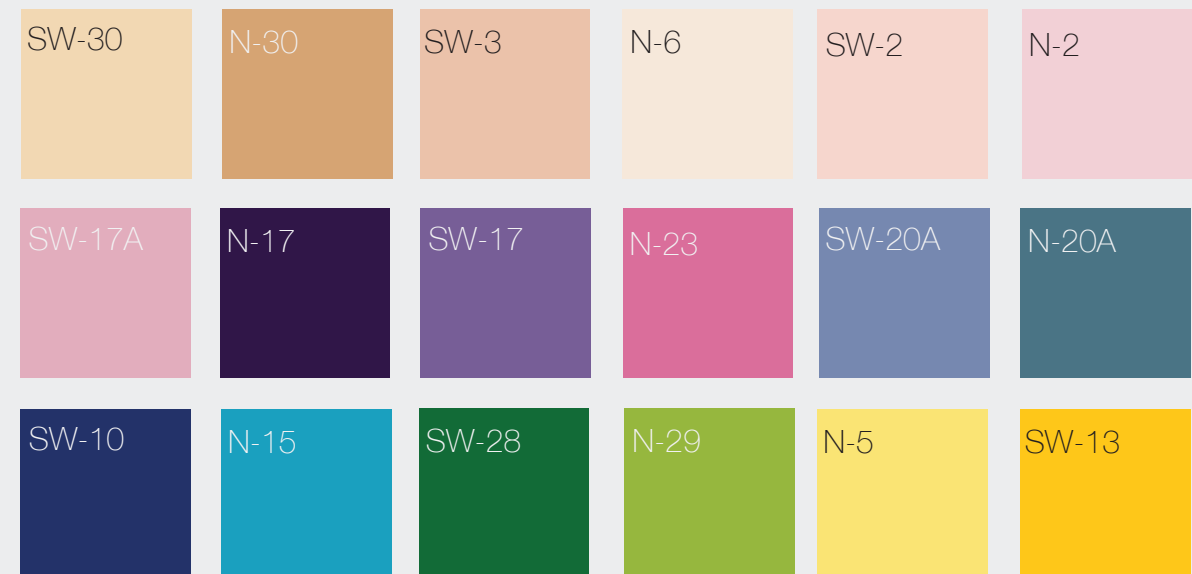

# FOAM SWATCH

- 1. Yellow    2. Cyan    3. Purple    4. Black
- 5. Mandrin    6. Burgandy    7. Grey    8. Charcoal

# FLOCKING SWATCH

-  SW: Fire-rated flocking
-  N: Normal flocking
- P** Pantone colours upon request