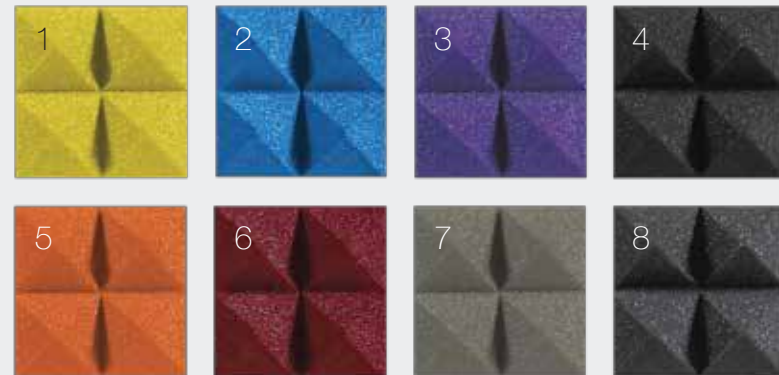

# FOAM SWATCH

- 1. Yellow    2. Cyan    3. Purple    4. Black
- 5. Mandrin    6. Burgandy    7. Grey    8. Charcoal

# FLOCKING SWATCH

-  SW: Fire-rated flocking
-  N: Normal flocking
- P** Pantone colours upon request